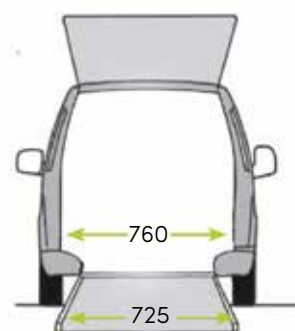

Rampen kan enkelt vikas framåt för att maximera utrymmet för bagage. Alternativt kan rampen enkelt fällas ut, då skapas utrymme för en rullstolsburen person.

Vi kallar lösningen FlexiRamp!

UTRYMME OCH KOMFORT

Det sänkta golvet i den bakre delen av fordonet, innebär att den invändiga höjden ökas till ca 1440 mm.

MÅTTANGIVELSER

*Peugeot Partner Tepee FlexiRamp
är en bekväm och mångsidig bil!*

**VI HAR ÅTERFÖRSÄLJARE PÅ
FLERA PLATSER I LANDET.**