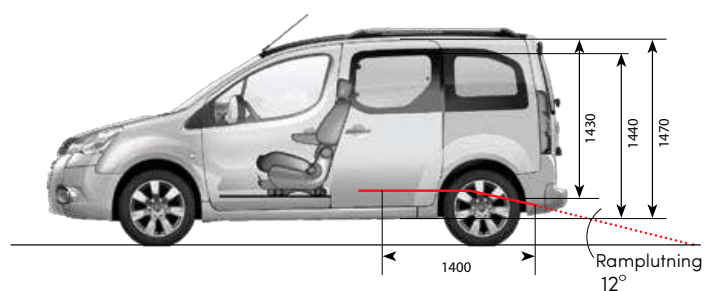

Peugeot Partner Tepee - FlexiRamp

Peugeot Partner Tepee - FlexiRamp

Peugeot Partner Tepee Flexiramp är en bekväm och mångsidig bil.

Med sin rymliga interiör är det en idealisk bil för personer med funktionsnedsättning.

Rampen kan enkelt vikas framåt för att maximera utrymmet för bagage. Alternativt kan rampen enkelt fällas ut, då skapas utrymme för en rullstolsburen person.

Vi kallar lösningen FlexiRamp!

UTRYMME OCH KOMFORT

Den vikbara aluminiumrampen innebär bekväm färd för person i rullstol i den bakre delen av fordonet. För säker transport av personer med funktionsnedsättning finns rullstolsfasthållningsanordning monterad invändigt. De elektriska rullbältena i främre golvytan säkras i rullstolen utanför fordonet.

Det sänkta golvet i den bakre delen av fordonet, innebär att den invändiga höjden ökas till ca 1440 mm.

MÅTTANGIVELSER

*Peugeot Partner Tepee FlexiRamp
är en bekväm och mångsidig bil!*

**VI HAR ÅTERFÖRSÄLJARE PÅ
FLERA PLATSER I LANDET.**