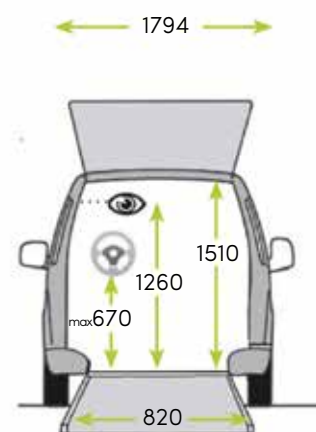

MÅTTANGIVELSER

Ramplutning 9-12°

VW Caddy Maxi Paravan är familjebilen med extra utrymme för både passagerare och förare!