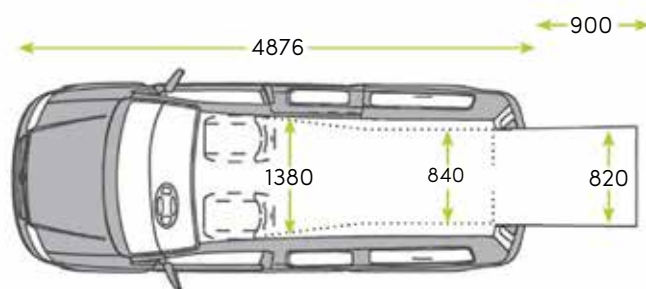

MÅTTANGIVELSER

Ramplutning 9-12°

VW Caddy Maxi Paravan är familjebilen med extra utrymme för både passagerare och förare!